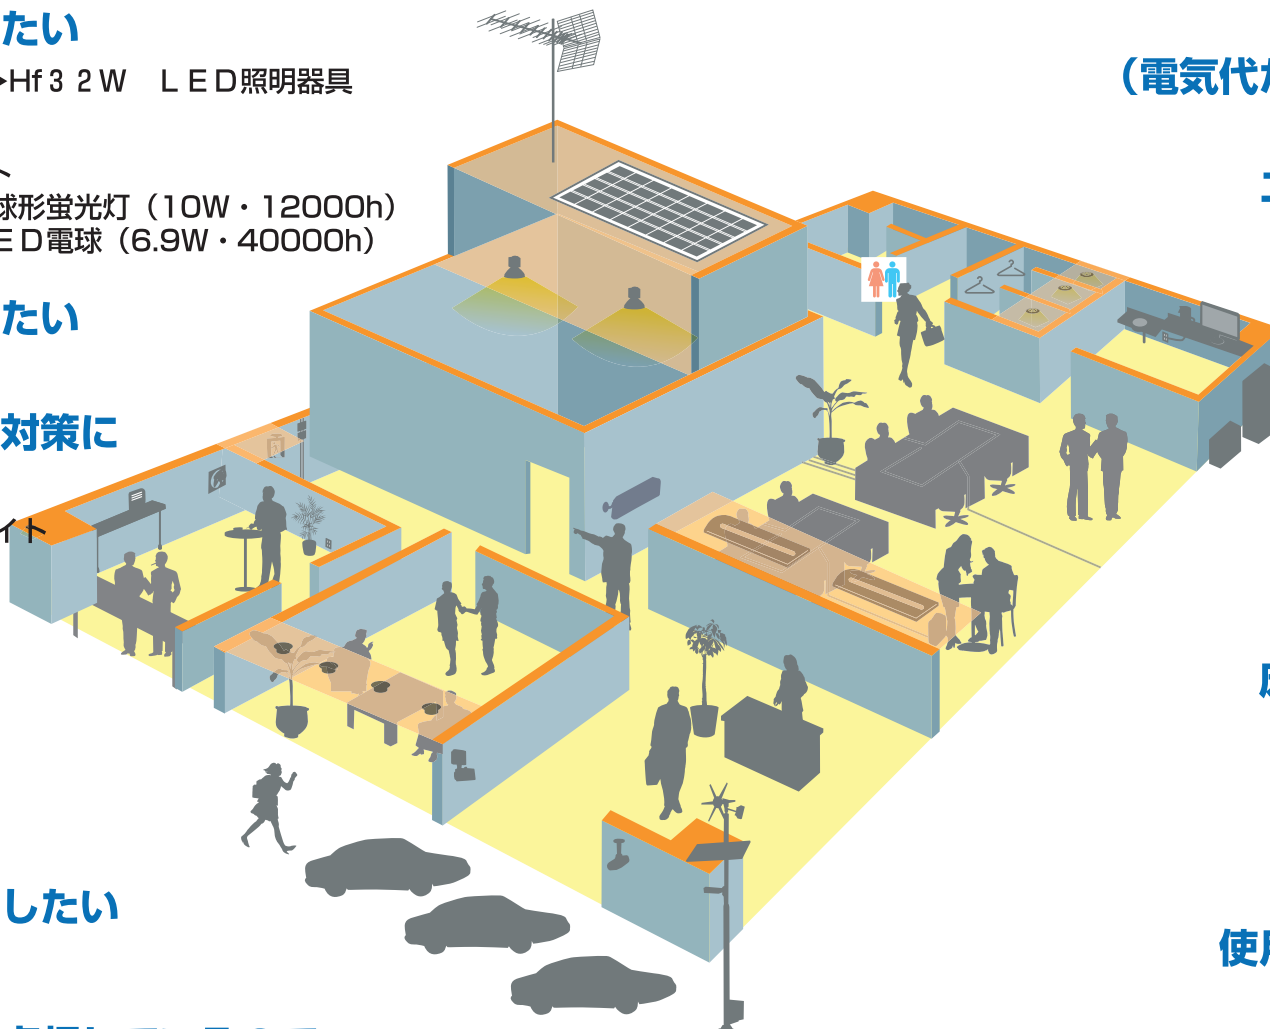

電気のことならなんでもお任せ下さい

それぞれの部位や使用実態に合わせて、最適なエコロジー環境を実現する省エネ対象商品などを企画提案します。

オフィス編

電気代を少しでも削減したい

事務所 省エネ型照明器具 40W → Hf 32W LED照明器具

トイレ・更衣室

熱線センサー付LEDダウンライト
 白熱電球 (54W・1000h) → 電球形蛍光灯 (10W・12000h)
 白熱電球 (54W・1000h) → LED電球 (6.9W・40000h)

照明の消し忘れを防止したい

人感センサー タイマー

地球環境のために省エネ対策に取り組みたい

太陽光発電システム ソーラーライト
 エコキュート

防犯対策をしたい

防犯灯 センサーライト
 監視カメラ インターホン

火災警報器が誤作動する

修理 保守 点検

最新設備で快適な空間にしたい

空気清浄機 オゾン発生機

昼間、明るい所で照明が点灯しているので省エネしたい

照明スイッチの分割により必要な所だけ点灯させる
 既設照明器具 → 明るさ機能付照明器具

空調設備を見直したい (電気代が気になる、効きが悪い)

省エネ型エアコン

エアコンを入れ替えたいが 予算取りが厳しい 修理代が高つく

安心保証リース
 (リース期間内なら修理費無料)