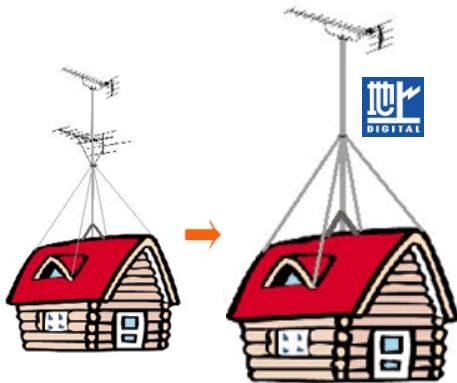

JOTO NEWS Vol.19

発行 城東電機株式会社 企画開発部

発行日/平成22年 08月

〒448-0034 刈谷市神明町4丁目515番地 TEL0566-21-4341 FAX0566-22-5053

URL www.joto-denki.co.jp/

2011年7月24日までにアナログ放送は終了し、デジタルTVに完全に移行します。

地デジを見るには？

自宅にアンテナがある場合

自宅にアンテナがない場合