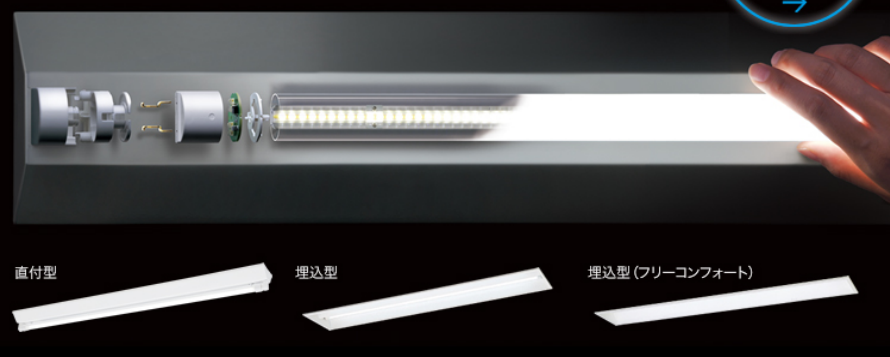

## パナソニック 直管形LEDランプ搭載ベースライト

オフィスなどの照明に求められる安全性、長寿命、省エネ、明るさアップなど高機能・高性能を直管形LEDランプ搭載ベースライトで実現。

(社)日本電球工業会によりこのほど定められた、直管形LED器具の安全性・照明環境維持を図る性能規格(JEL規格)に準拠。さらに上を行く光を追求したベースライトが、待望の新登場です。

### 革新LED、誕生。

新規格対応の直管形LEDランプシステムを搭載した、ベースライト新登場。

(社)日本電球工業会  
新規格に  
対応  
→

FLR蛍光灯器具と比べて  
ほぼ同等の明るさ。  
約40%も省エネできます。