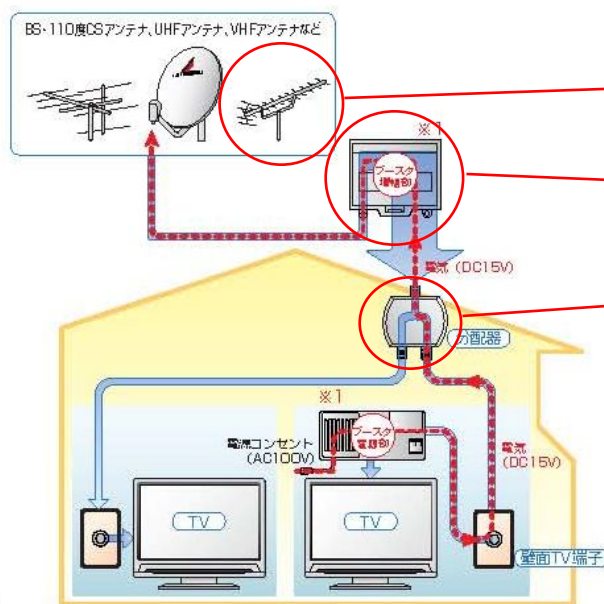

発行 城東電機株式会社 企画開発部

発行日 / 平成22年5月

〒448-0034 刈谷市神明町4丁目515番地 TEL0566-21-4341 FAX0566-22-5053

URL www.joto-denki.co.jp/

2011年07月 地上波デジタル放送完全移行迫る！

～地上波デジタル放送のご準備出来ましたか？～

現在放送されているアナログ放送は**2011年7月24日**に終了し、地上波デジタル放送に完全移行します。地上波デジタル放送はアナログ放送とは違う電波を受信することで見れるようになります。このデジタル波を受信するのに必要なのが、

地上波デジタル対応アンテナなのです。

現在デジタル放送が映らなかったり、電波が弱わかったりした場合は、地上波デジタル放送対応のアンテナに交換することをお勧めします。

地上波デジタル対応アンテナ3点セット

- ・※20素子デジタルアンテナ
→ USA-25D 販売価格5,200円
 - ・屋外用UHFブースター
→ BU33L1B 販売価格10,300円
 - ・屋外用2分配器
→ FD-2CN-B2 販売価格3,960円
- ※ポール部分は含まれておりません。
上記機器3点セット特別価格