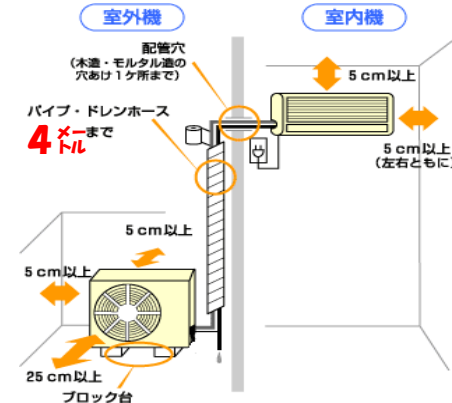

## CEXシリーズ

買い替えぴったりコンパクトサイズ!  
内部乾燥匂い除去機能搭載!

エコナビ・お掃除ロボット搭載モデル  
エコナビで、暖房最大20%削減!  
お掃除ロボットで、手間いらず!

CFシリーズ\*  
内280×780×214mm  
外530×655×275mm

CEXシリーズ\*  
内295×790×260mm  
外530×655×275mm

### 例：標準取付工事

### 例：標準取付外工事

▼標準的な設置(庭・ベランダ)

▼1階屋根部分への設置  
▼天井吊り(公園吊り)  
▼壁面への設置

CS-220CF	CS-250CF	CS-220CEX	CS-250CEX
6畳用100V	8畳用100v	6畳用100v	8畳用100v
冷房能力(kw) (0.8~2.8)	冷房能力(kw) (0.8~2.9)	冷房能力(kw) (0.8~3.1)	冷房能力(kw) (0.8~3.2)
暖房能力(Kw) (0.8~3.9)	暖房能力(Kw) (0.8~4.1)	暖房能力(Kw) (0.8~4.4)	暖房能力(Kw) (0.8~4.7)
<b>特別価格</b> 標準取付工事込 <b>76,000円</b>	<b>特別価格</b> 標準取付工事込 <b>84,000円</b>	<b>特別価格</b> 標準取付工事込 <b>112,000円</b>	<b>特別価格</b> 標準取付工事込 <b>127,000円</b>